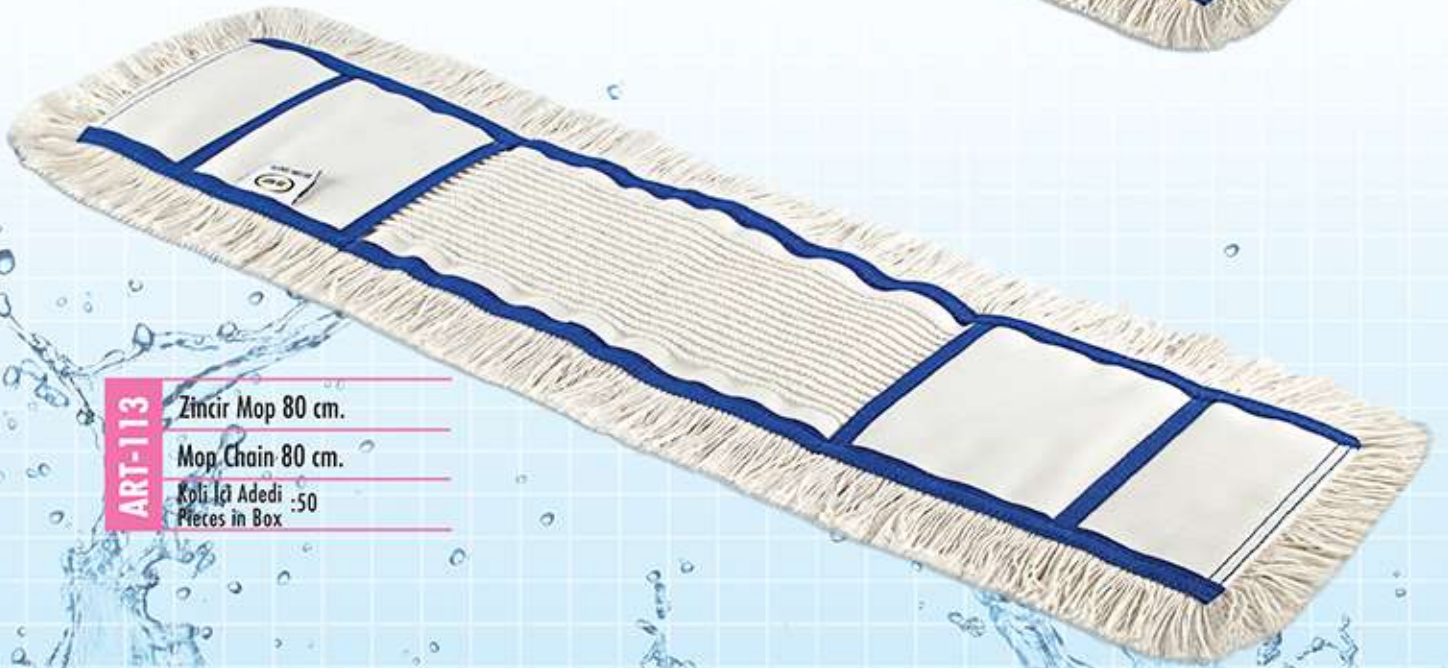

ART-113 Zincir Mop 80 cm.
Mop Chain 80 cm.
Koli İçi Adedi :50
Pieces in Box